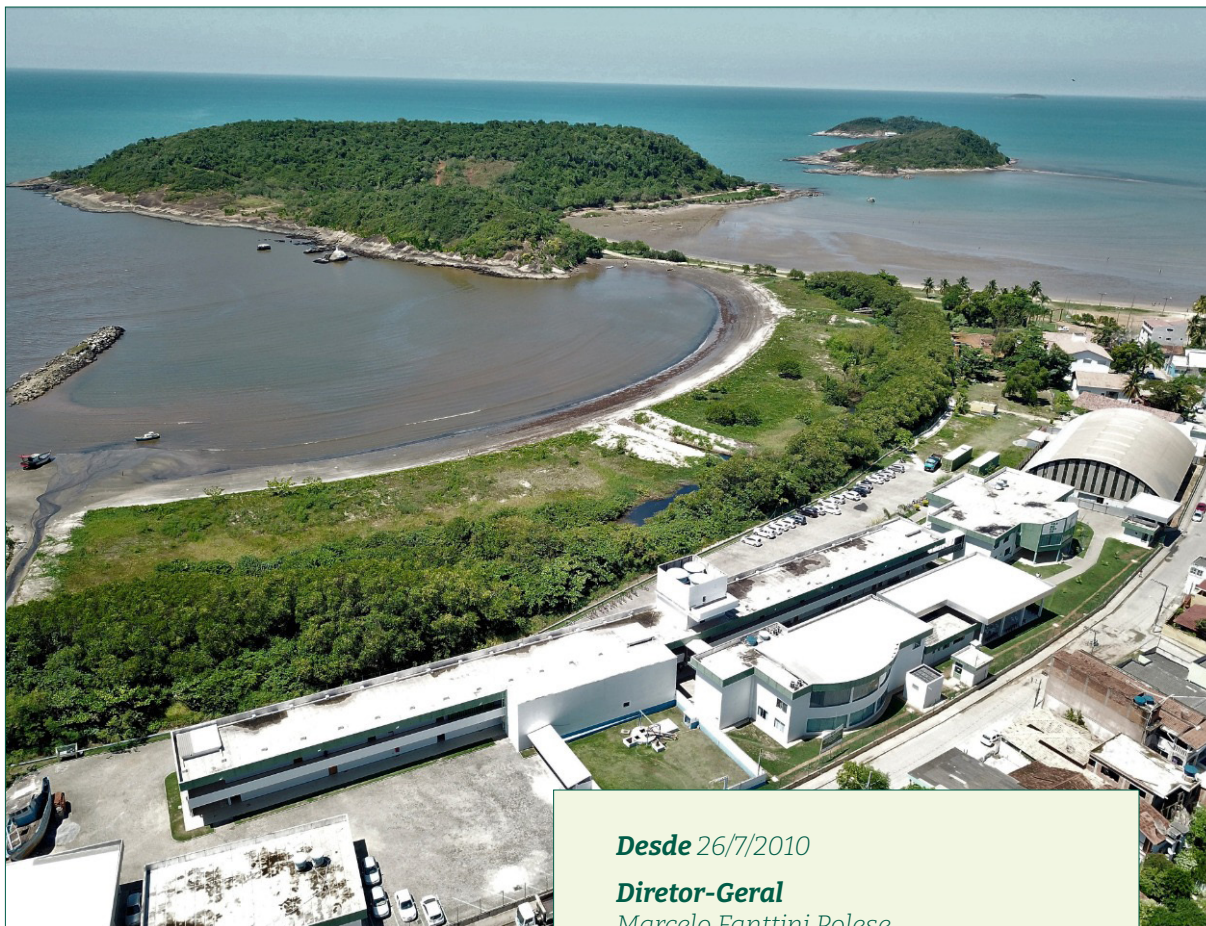

CAMPUS
Piúma

Desde 26/7/2010

Diretor-Geral

Marcelo Fanttini Polese

✉ Rua Augusto Costa de Oliveira, 660
Praia Doce – 29285-000 – Piúma – ES

☎ 28 3520-0600

💻 piuma.ifes.edu.br

f @ifespiumaoficial